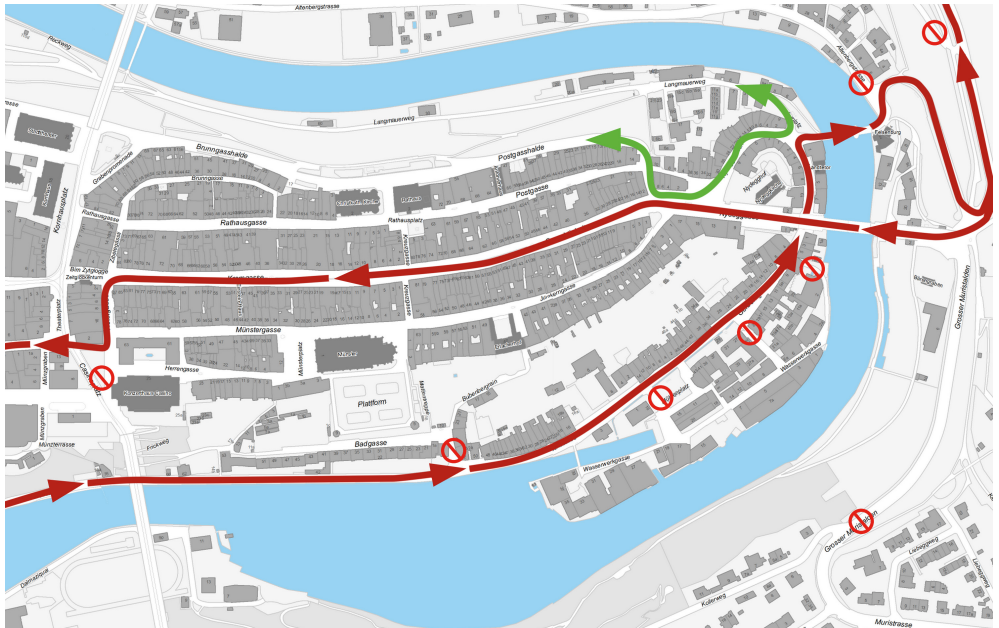

Matte / Aarstrasse / Schiffflaube / Gerbergng.

FOLGENDE SPERRUNGEN SIND GEPLANT

Für den Verkehr gesperrt sind:

Aarstrasse, Schiffflaube, Gerbergasse, Mattenenge, Untertorbrücke: SA 14:30-18:30Uhr und SO 9:30-18:00Uhr

Keine Wegfahrmöglichkeiten:

Für Anwohnerinnen und Anwohner an den genannten Strassen bestehen leider keine direkten Zu- und Wegfahrmöglichkeiten.

Am Samstag kann nach Absprache mit den Streckenposten die Matte in Richtung Nydeggstalden verlassen werden. Eine Zufahrt ist nicht möglich.

Bitte nutzen Sie die Wegfahrmöglichkeiten NUR in besonders dringenden Situationen. Es muss mit teilweise langen Wartezeiten gerechnet werden.

Der Nydeggstalden darf am Samstag von 14:30 - 18:30 und am Sonntag von 09:30 - 18:00 auch Richtung Stadt befahren werden.

Hinweis für Parkkarten-BesitzerInnen in den von der Tour de Suisse betroffenen Gebieten:

Von Freitagabend, 19.6.2015 um 17:00 Uhr bis Montagmorgen, 22.6.2015 um 08:00 Uhr hat Ihre Parkkarte auch in den angrenzenden Zonen Gültigkeit.